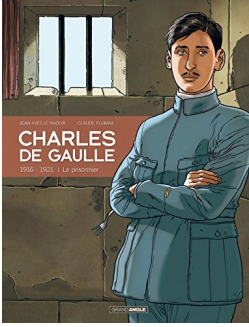

Logo

Le prisonnier : 1916-1921

dans : [Charles de Gaulle](#), 001

auteur(s) : [Le Naour, Jean-Yves](#) : Scénariste ; [Plumail, Claude](#) : Dessinateur ; [Ralenti, Albertine](#) : Coloriste

publication : Charnay-lès-Mâcon : [Bamboo Edition](#)

collection : [Grand Angle](#)

caractéristiques physiques : 48 p. ; 32 cm

isbn : 9782818934043

langue(s) : français

genre : Biographie ; Historique

tranche d'âge : A partir de 14 ans

sujet(s) : [Gaulle, Charles de \(1890-1970\) -- Première Guerre Mondiale](#)